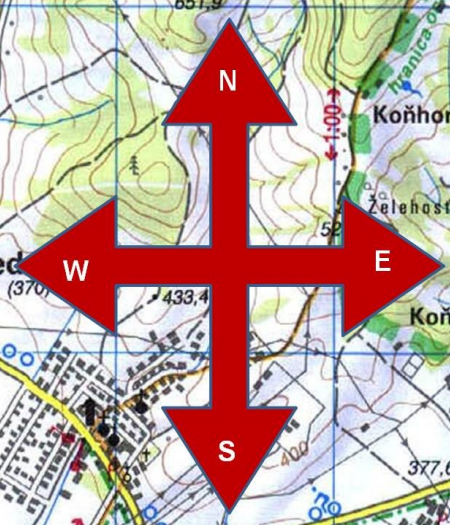

Straník

**Pristávacia plocha
Zástranie - sedlo (590mm)**

**Vzletová plocha
Straník (768mm)**

**Pristávacia plocha
Teplička (346mm)**

ŠTART ZÁPAD 250° - 310°
START WEST

ŠTART SEVER 340° - 010°
START NORD

ŠTART JUH 120° - 230°
START SOUTH

PRISTÁVACIA PLOCHA SEDLO / LANDING PLACE SADDLE

PRISTÁVACIA PLOCHA SEDLO / LANDING PLACE SADDLE

BRÁNA / GATE

PARKOVIŠKO / PARKING

PASIENOK / PASTURE

VETERNÝ RUKÁV / WIND SUCK

PRISTÁVACIA PLOCHA / LANDING PLACE
TEPLIČKA

PASIENOK / PASTURE